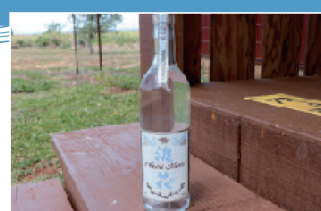

※風呂敷の柄は選択出来ません。

日本への出張や一時帰国の際の
手土産に最適!

オアフ島のノースショア・ハレイワで作られている芋焼酎「波花」。日本のメディアでも度々紹介されており、日本へ出張の際や一時帰国の際の手土産にも大変ご好評の商品です。

伝説の杜氏集団
「黒瀬杜氏」の伝統製法

「波花」は、鹿児島の名杜氏・黒瀬杜氏の伝統的な手造り技法を受け継いで醸されています。木甕で蒸した米、手もみの麴、古い瓶壺での発酵、そして杉の木樽蒸留器によるゆるやかな蒸留。そのすべてを経て生まれる一滴が、「波花」です。

年間7,000本のみ製造の
「幻の焼酎」

手造り技法で丹念に醸される「波花」は、年間わずか7,000本。春と秋に3,500本ずつ限定出荷されるため、「幻の焼酎」と呼ばれています。ハワイの自然と恵みに育まれた一滴を、感謝とともに楽しみみてください。

ご注文方法

Tachibana Golf ホームページにて
ゴルフプレーご予約と同時に
お申し込み下さい。

商品の受取り方法

ゴルフプレー当日にお持ちし
お渡しいたします。
(送迎付きのお客様に限ります。)